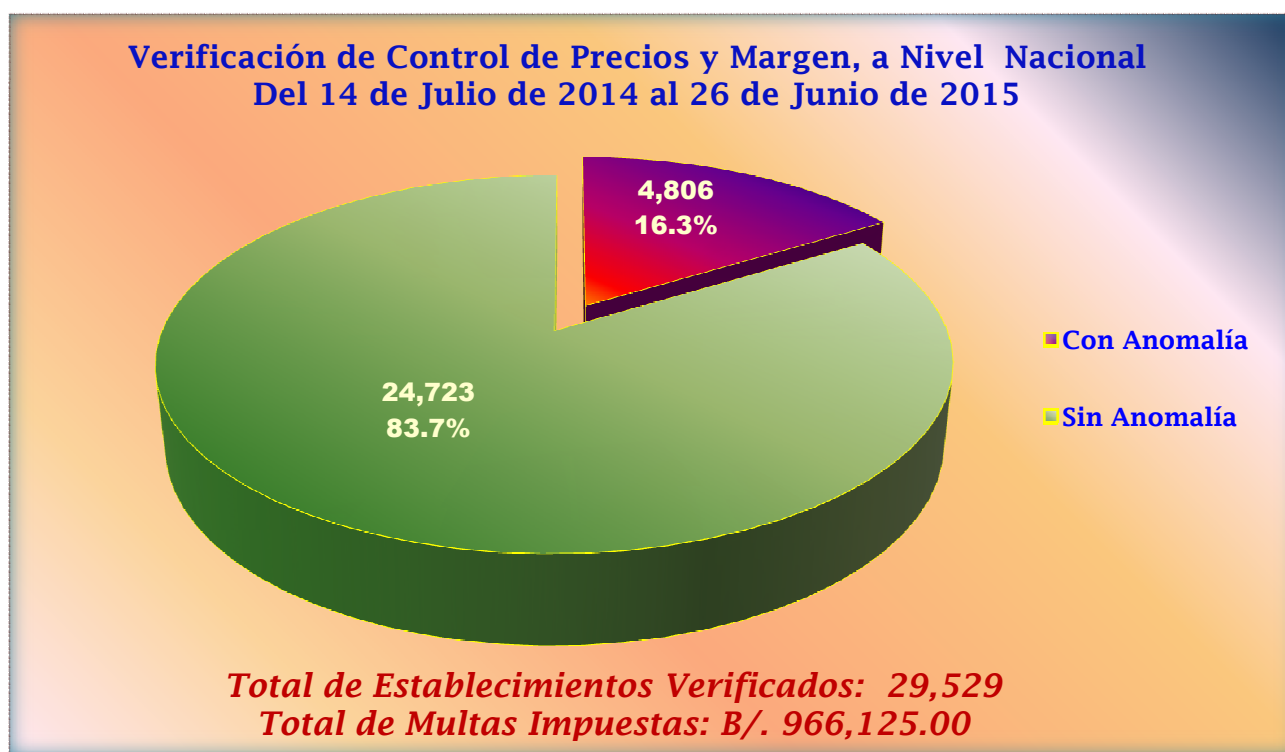

NACIONAL

VERIFICACIONES CON Y SIN ANOMALÍA, POR CONTROL DE PRECIOS Y MARGEN DE COMERCIALIZACIÓN, DE LOS 22 PRODUCTOS DE LA CANASTA BÁSICA FAMILIAR

DEL 14 DE JULIO DE 2014 AL 26 DE JUNIO DE 2015

Detalles	TOTAL
Con Anomalía	4,806
Sin Anomalía	24,723
Total de Establecimientos Verificados	29,529

Fuente: ACODECO

Fuente: ACODECO