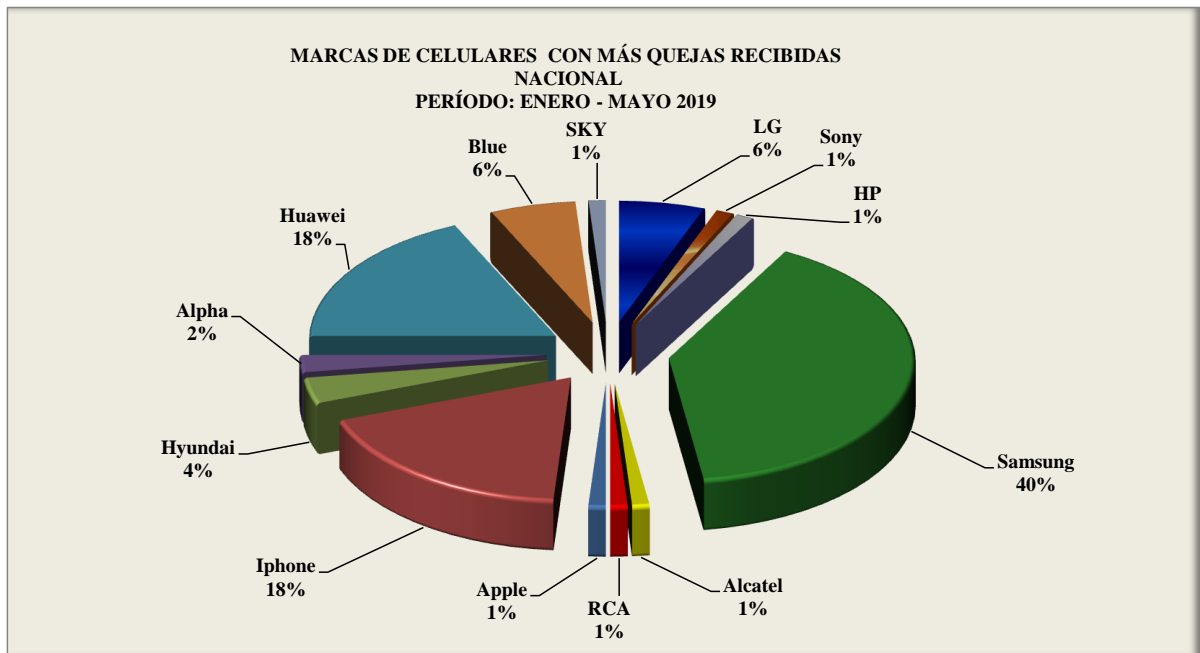

**MARCAS DE CELULARES CON MÁS QUEJAS RECIBIDAS
NACIONAL
PERÍODO: ENERO - MAYO 2019**

Última Act. 20/06/19 Próxima 20/07/19

MARCA	MOTIVO								TOTAL DE QUEJAS
	Incumplimiento de garantía	Cobro indebido	Incumplimiento de servicio	Venta engañosa	Devolución de dinero	Custodia de bien	Falta de información	Resolución de contrato	
LG	5	0	0	0	0	0	0	0	5
Sony	1	0	0	0	0	0	0	0	1
HP	1	0	0	0	0	0	0	0	1
Samsung	21	1	5	1	0	5	2	0	35
Alcatel	1	0	0	0	0	0	0	0	1
RCA	1	0	0	0	0	0	0	0	1
Apple	0	0	0	0	0	0	1	0	1
Iphone	11	0	1	0	0	3	1	0	16
Hyundai	2	0	0	0	0	0	1	0	3
Alpha	2	0	0	0	0	0	0	0	2
Huawei	9	0	0	0	1	1	4	1	16
Blue	5	0	0	0	0	0	0	0	5
SKY	1	0	0	0	0	0	0	0	1

Fuente: ACODECO

Fuente: ACODECO