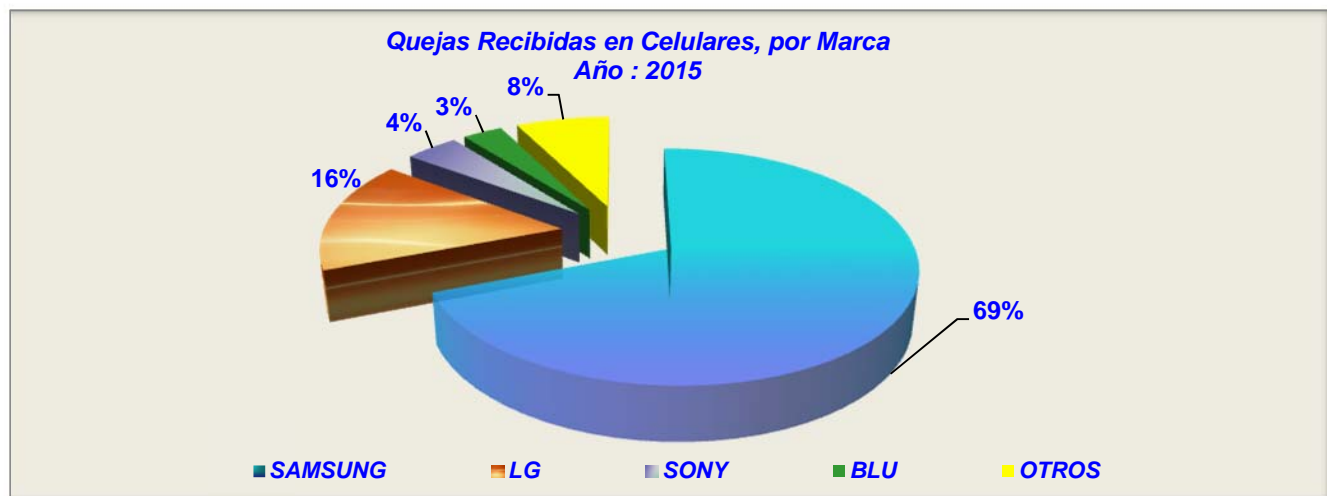

**QUEJAS RECIBIDAS EN CELULARES, POR MARCA
NACIONAL**

Enero - Septiembre 2015

Los datos se actualizan el 20 de noviembre de 2015

MARCAS	MOTIVOS								TOTAL DE QUEJAS
	INCUMPLIMIENTO DE GARANTÍA	INCUMPLIMIENTO DE CONTRATO	INCUMPLIMIENTO DE SERVICIOS	VENTA ENGAÑOSA	MERCANCÍA DEFECTUOSA	CUSTODIA DE BIENES	FALTA DE INFORMACIÓN	ABONO RETENIDO	
SAMSUNG	51	0	1	1	8	1	2	1	65
LG	12	0	0	0	1	1	1	0	15
SONY	3	1	0	0	0	0	0	0	4
BLU	3	0	0	0	0	0	0	0	3
OTROS	5	0	0	0	2	0	0	0	7
TOTAL	74	1	1	1	11	2	3	1	94

NOTA: Otros incluye (Nokia, Apple, Hyundai, Huawei, Hi Sky)

FUENTE: ACODECO