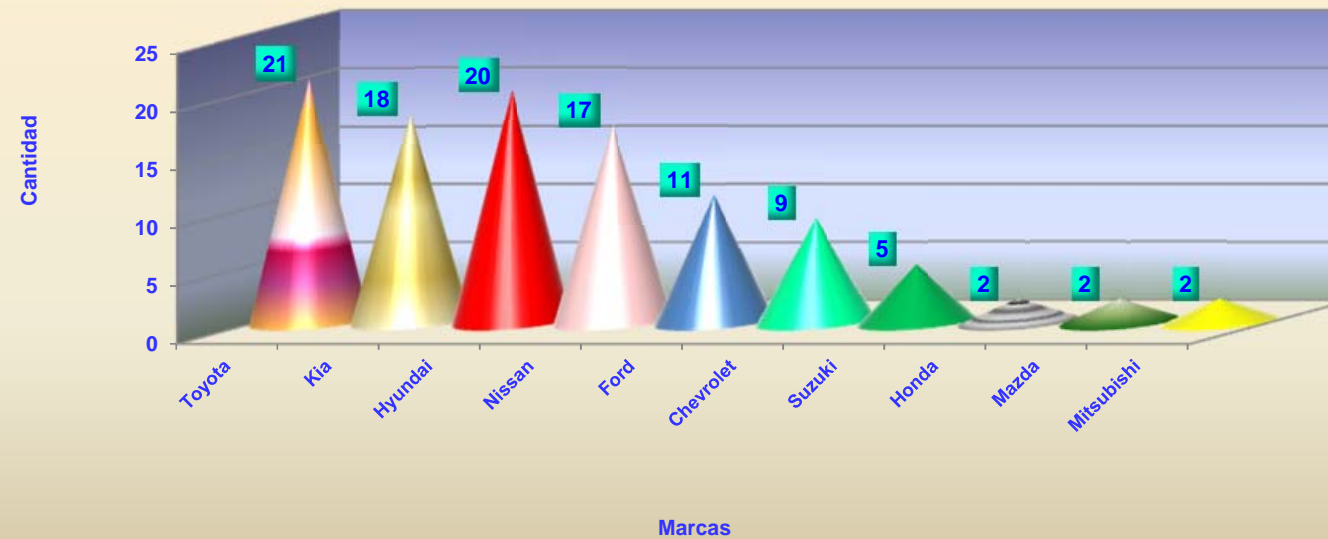

MARCAS DE AUTOS NUEVOS CON MÁS QUEJAS RECIBIDAS

NACIONAL

AÑO : 2015

Los datos se actualizan el 20 de noviembre de 2015

Por Marca	Cantidad
Toyota	21
Kia	18
Hyundai	20
Nissan	17
Ford	11
Chevrolet	9
Suzuki	5
Honda	2
Mazda	2
Mitsubishi	2

Gráfico de Marcas de Autos Nuevos con más Quejas Recibidas
Nacional
Año : 2015