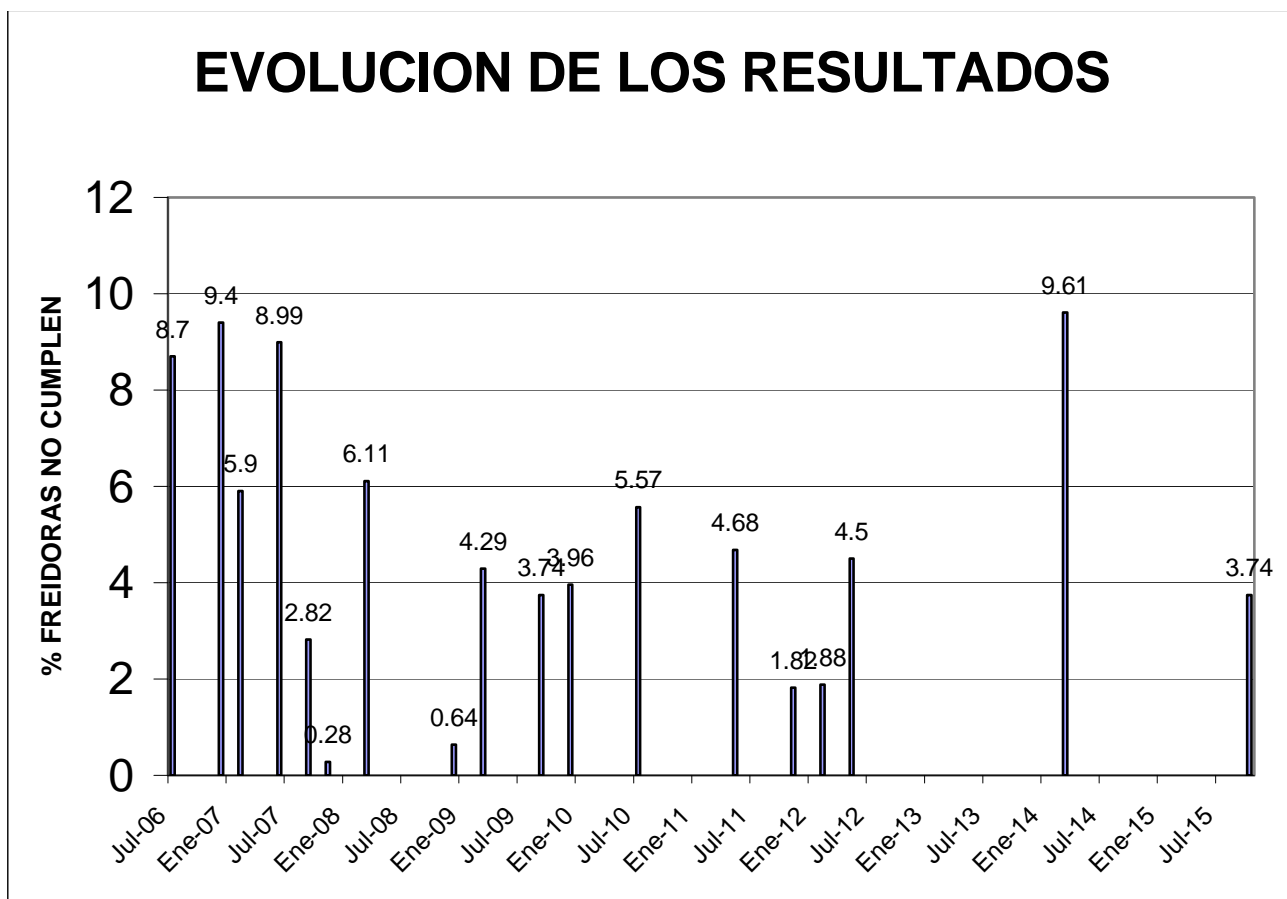

EVOLUCION DE LOS RESULTADOS

CONCLUSIONES

De acuerdo a los resultados obtenidos en esta verificación del 15 de septiembre al 16 de octubre 2015, podemos observar que todavía encontramos un considerable porcentaje de freidoras que no cumplen con la reglamentación técnica en agentes económico que descuidan los controles de calidad sobre los aceites reutilizados, obteniendo, por ende, los consumidores productos fritos que son un riesgo a la salud, debido al deterioro del aceite.

RECOMENDACIONES

Recomendamos programar operativos en las diferentes temporadas de compras como antes de carnavales, la entrada a clases, vacaciones medio año, ferias y fiestas de fin de año para monitorear que la calidad de los aceites reutilizables se mantenga dentro del estándar requerido por la reglamentación técnica.

Adjuntamos cuadro de resultados.