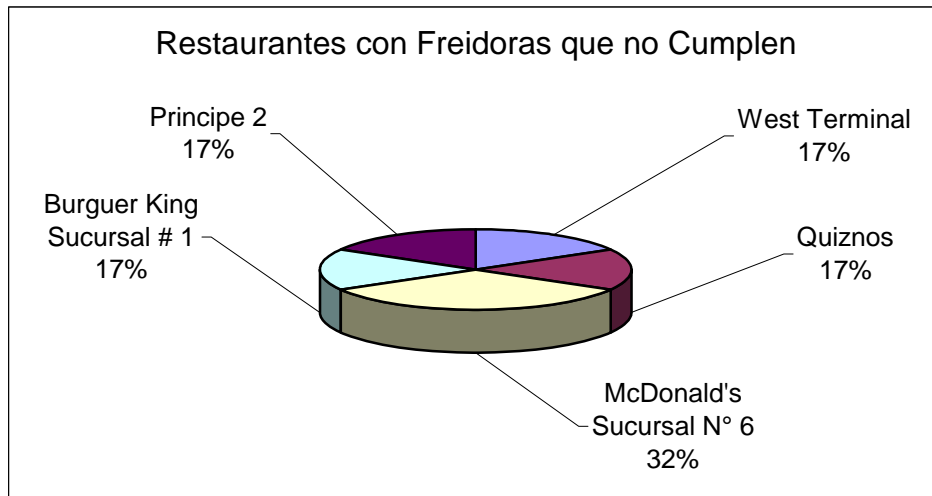

- Verificar que la temperatura del aceite este en el rango de temperatura a la cual reacciona el monitor de grasa, entre 163 y 204 grados Celsius (325 a 405 °F).
- Utilizando la pinza, introducir la cinta del monitor de grasa por dos segundos en el aceite caliente
- Efectuar la lectura del resultado a los quince segundos de haber sacado la cinta del monitor de grasa del aceite caliente.

Si los aceites y grasas comestibles que se reutilizan no cumplen con las características organolépticas y fisicoquímicas, se ordena su cambio o filtrado, en ambos casos se elabora el acta como constancia de lo actuado.

RESULTADOS DE LA VERIFICACION

- Se verificaron 153 restaurantes, con un total de 329 freidoras, de los distritos de Panamá, San Miguelito, La Chorrera, Chame y San Carlos
- Del total de 329 freidoras, se encontraron 6 freidoras que no cumplen con el Reglamento Técnico, o sea un 1.82% de incumplimiento, y 323 cumplieron, un 98.18% de cumplimiento.
- Las 6 freidoras que no cumplen se encontraron en los siguientes restaurantes:

Restaurante	Freidoras que no Cumplen
West Terminal	1
Quiznos	1
McDonald's Sucursal N° 6	2
Burguer King Sucursal # 1	1
Principe 2	1
TOTAL	6