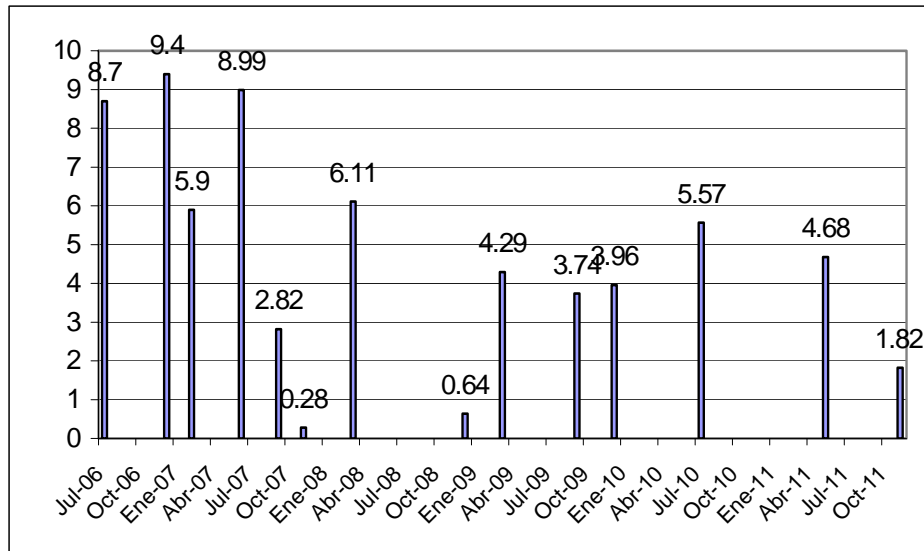

EVOLUCION DE LOS RESULTADOS

CONCLUSIONES

De acuerdo a los resultados obtenidos en esta verificación de noviembre 2011, podemos observar que encontramos agentes económicos en las áreas verificadas que descuidan los controles de calidad sobre los aceites reutilizados, obteniendo, por ende, los consumidores productos fritos que pueden poner en riesgo la salud, debido al deterioro del aceite.

RECOMENDACIONES

Sancionar a los restaurantes que resultaron con freidoras que no cumplen con el reglamento técnico.

Según el gráfico de evolución de los resultados todavía no se observa una conducta dentro del estándar requerido en los controles de calidad de los aceites reutilizables por lo que recomendamos programar operativos en las diferentes temporadas de compras como la entrada a clases, vacaciones, ferias y fiestas de fin de año.

Adjuntamos cuadro de resultados por establecimiento.