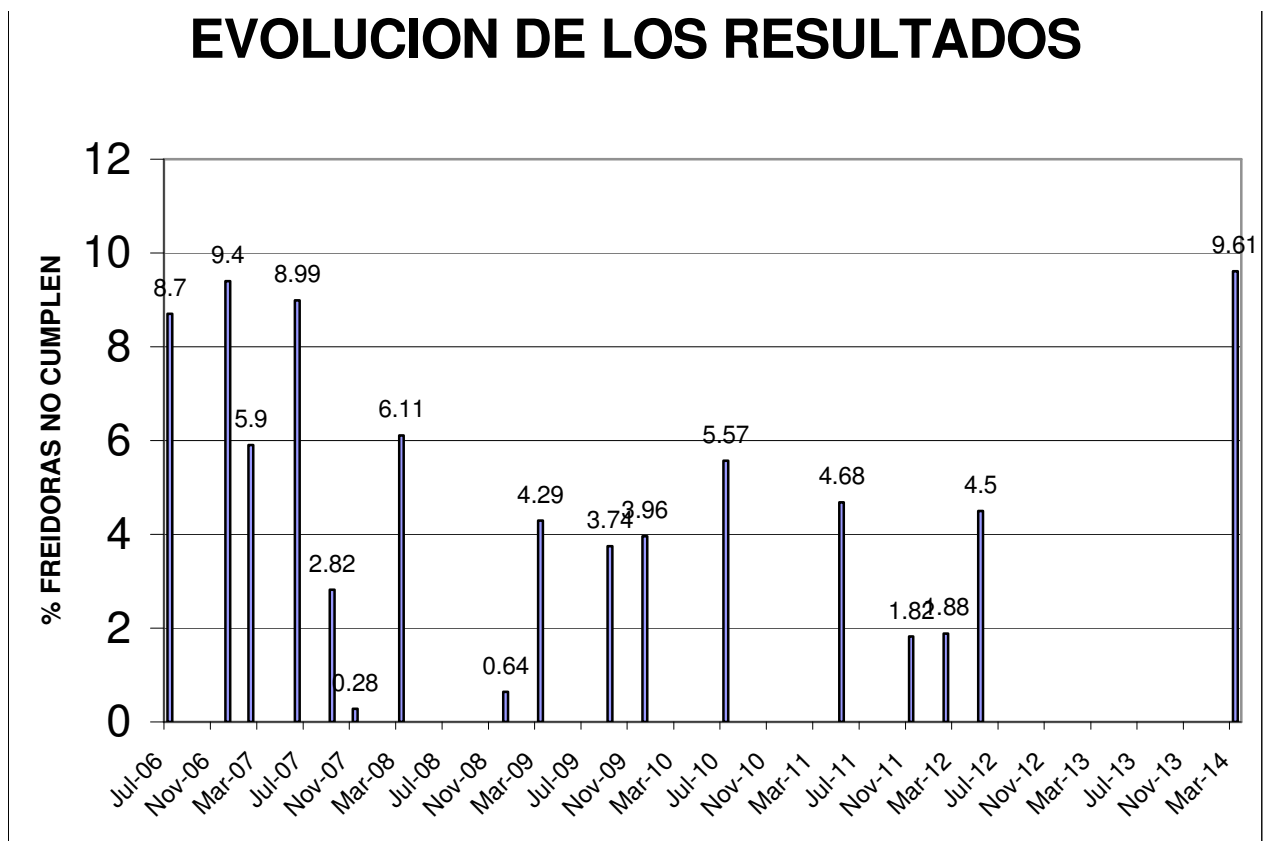

McDonald's Suc. 13	1	CC LA DOÑA	
McDonald's Suc. 8	1	Tumba Muerto	Diagonal a Plaza Mirage
McDonald's	1	PEATONAL	
Wendy's Los Pueblos	1	CC LOS PUEBLOS 2000	
Restaurante Yee Los Pueblos	1	CC LOS PUEBLOS 2000	Lateral al B. BAC
Pio Pio Suc.4 Los Pueblos	1	CC LOS PUEBLOS	Lateral al B. Multibank
Taco Inn	1	METROMALL	FOOD COURT
Restaurante Waikiki	1	Via Ernesto T. Lefebre	Diagonal al McDonald's
McDonald's Suc. 10	1	Via España	Lateral a San Fernando
McDonald's Suc. 33	7	CC WESTLAND MALL	Frente al S/M El Fuerte
McDonald's Suc. 28	3	Via Interamericana	La Espiga
McDonald's Suc. 23	2	Via Interamericana	Coronado Mall
Popeye	1	Via Transístmica	Lateral a la Texaco Jupiter

EVOLUCION DE LOS RESULTADOS