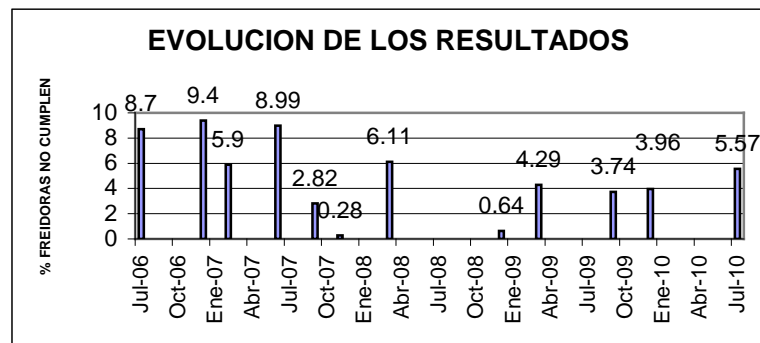

Si los aceites y grasas comestibles que se reutilizan no cumplen con las características organolépticas y fisicoquímicas, se ordena su cambio o filtrado, en ambos casos se elabora el acta como constancia de lo actuado.

RESULTADOS DE LA VERIFICACION

- Se verificaron 318 restaurantes, con un total de 671 freidoras, de la Provincia de Panamá.
- Del total de 671 freidoras, se encontraron 36 freidoras que no cumplen con el Reglamento Técnico, o sea un 5.37% de incumplimiento, y 635 cumplieron, un 94.63% de cumplimiento.
- Las 36 freidoras que no cumplen se encontraron en los siguientes restaurantes:

Restaurante	Freidoras malas	Porcentaje
Country Pollo	1	2.8
Don Lee	1	2.8
Hamburguesas El Corral	1	2.8
KFC Sucursal # 20	1	2.8
Max Deli's	1	2.8
Taco Bell	1	2.8
On The Rum	2	5.6
Pio Pio	2	5.6
Burguer King	4	11.1
Wendy's	4	11.1
McDonald's	18	50.0

EVOLUCION DE LOS RESULTADOS